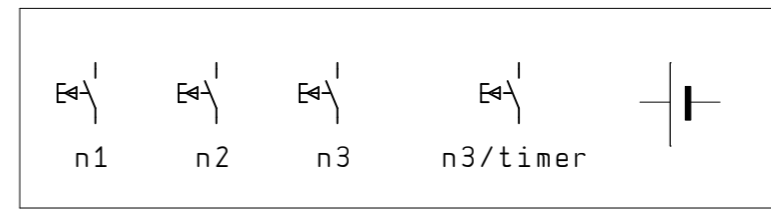

S1 Zenderunit in keuken en/of toilet

STATUS:	12. Okt. 2006
12. Okt. 2006	
Rev. datum	Beschrijving
	Get.

Schema woonhuis ventilatie systeem radiografische besturing

Getekend	Veuger EOTB	JVE
Gecontr.		5.70
Gezien		
		501

Deze tekening is eigendom van VEUGER EOTB te Purmerend. Auteurs- en octrooirechten voorbehouden.