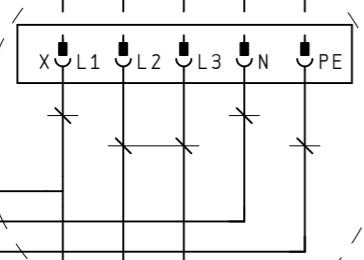

-W1
 NWPK
 5x1,5mm²

PERILEX WCD
 in in/opbouwdoos

2,5mm² bruin
 1,5mm² zwart

2,5mm² blauw
 2,5mm² gr/gl

230Vac

L
 N
 PE

voeding uit
 centraaldoos systeem

2,5mm² bruin
 1,5mm² zwart

3 standen
 schakelaar
 in inbouwdoos

S1
 Keuken

STATUS: 12. Okt. 2006	
12. Okt. 2006	
Rev. datum	Beschrijving
	Get.

Schema woonhuis
 ventilatie systeem
 bestaande schakeling

Getekend	Veuger EOTB	JVE
Gecontr.		5.70
Gezien		
		500