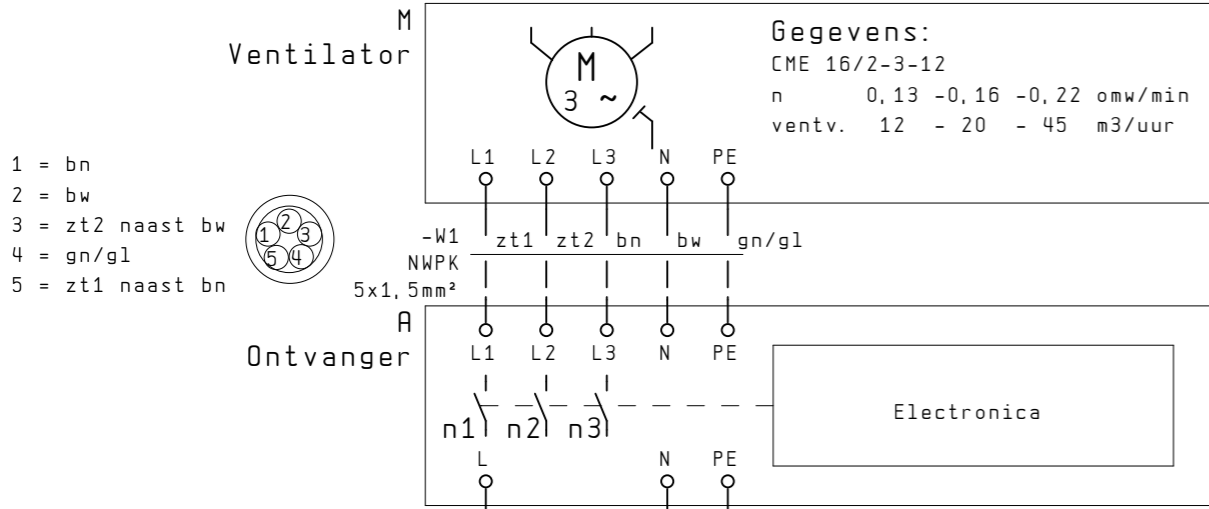

3 standen
 schakelaar
 in inbouwdoos

S1
 Keuken

STATUS: 12. Okt. 2006	
12. Okt. 2006	
Rev. datum	Beschrijving
	Get.

Schema woonhuis
 ventilatie systeem
 bestaande schakeling

Getekend	Veuger EOTB	JVE
Gecontr.		5.70
Gezien		
		500

Maximaal 31 zenderunits te plaatsen

S2 Zenderunit in douche en/of elders

S1 Zenderunit in keuken en/of toilet

STATUS:	12. Okt. 2006
12. Okt. 2006	
Rev. datum	Beschrijving
	Get.

Schema woonhuis ventilatie systeem radiografische besturing