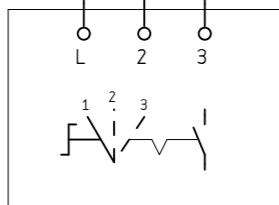

-W1
 NWPK
 5x1,5mm²

PERILEX WCD
 in in/opbouwdoos

2,5mm² bruin
 1,5mm² zwart

2,5mm² blauw
 2,5mm² gr/gl

230Vac

L
 N
 PE

voeding uit
 centraaldoos systeem

2,5mm² bruin
 1,5mm² zwart

3 standen
 schakelaar
 in inbouwdoos

S1
 Keuken

STATUS: 12. Okt. 2006	
12. Okt. 2006	
Rev. datum	Beschrijving
	Get.

Schema woonhuis
 ventilatie systeem
 bestaande schakeling

Getekend	Veuger EOTB	JVE
Gecontr.		5.70
Gezien		
		500