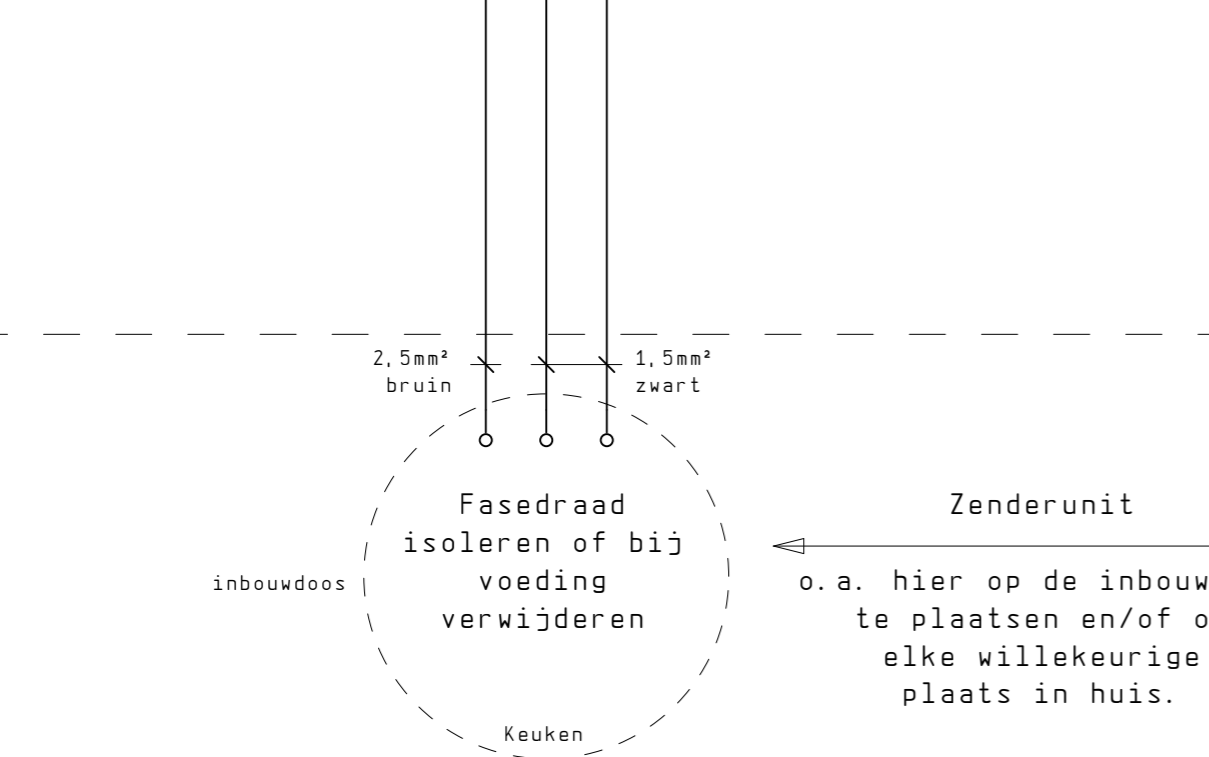

3 standen
 schakelaar
 in inbouwdoos

S1
 Keuken

STATUS: 12. Okt. 2006	
12. Okt. 2006	
Rev. datum	Beschrijving
	Get.

Schema woonhuis
 ventilatie systeem
 bestaande schakeling

Getekend	Veuger EOTB	JVE
Gecontr.		5.70
Gezien		
		500

Maximaal 31 zenderunits te plaatsen

S2 Zenderunit in douche en/of elders

S1 Zenderunit in keuken en/of toilet

STATUS:	12. Okt. 2006
12. Okt. 2006	
Rev. datum	Beschrijving
	Get.

Schema woonhuis ventilatie systeem radiografische besturing