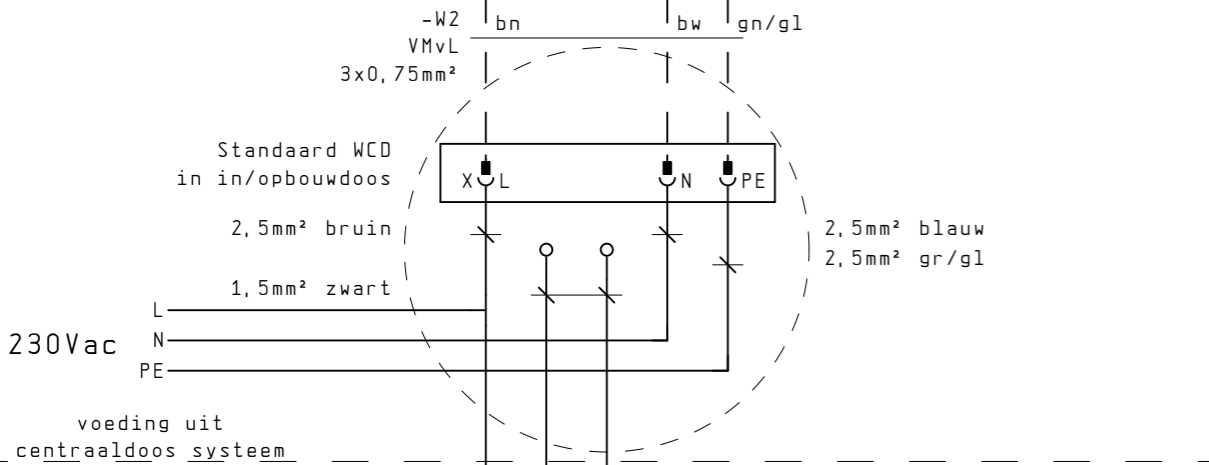

-W1
 NWPK
 5x1,5mm²

PERILEX WCD
 in in/opbouwdoos

2,5mm² bruin
 1,5mm² zwart

2,5mm² blauw
 2,5mm² gr/gl

230Vac

L
 N
 PE

voeding uit
 centraaldoos systeem

2,5mm² bruin
 1,5mm² zwart

3 standen
 schakelaar
 in inbouwdoos

S1
 Keuken

STATUS: 12. Okt. 2006	
12. Okt. 2006	
Rev. datum	Beschrijving
	Get.

Schema woonhuis
 ventilatie systeem
 bestaande schakeling

Getekend	Veuger EOTB	JVE
Gecontr.		5.70
Gezien		
		500

Maximaal 31 zenderunits te plaatsen

S2 Zenderunit in douche en/of elders

S1 Zenderunit in keuken en/of toilet

STATUS:	12. Okt. 2006
12. Okt. 2006	
Rev. datum	Beschrijving
	Get.

Schema woonhuis ventilatie systeem radiografische besturing